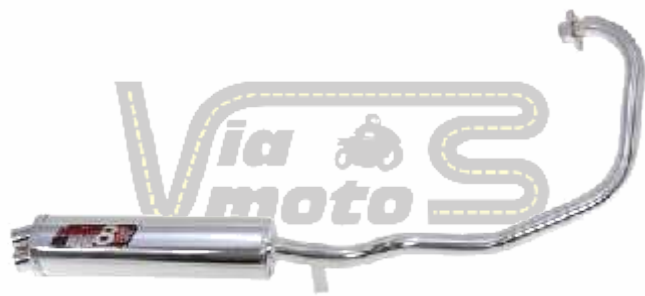

5009 600 213 - Escap.Oval Papal. Mod.Eighth XTZ125

5009 600 212 - Escap.Oval Papal. Mod.Eighth YBR125