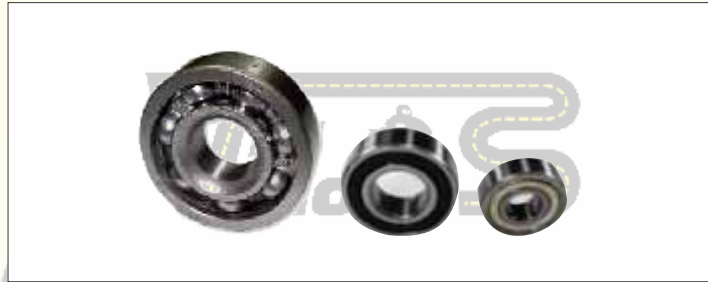

5540 100 014 Caixa Dir. Titan 99 Inf. Sup c/ Rol. Conico (Par)

4008 100 014 Caixa Dir. c/ Colar CG/Today/Titan 99

4008 100 021 Caixa Dir. c/ Colar Titan KS/ES

4008 100 023 Caixa Dir. c/ Colar Titan 150

5008 100 031 Caixa Dir. Biz C-100/Dream c/ Colar

5540 100 031 Caixa Dir. Rol. Conico Biz C-100

5540 100 013 Caixa Dir. Rol. Conico Titan/150 (Par)

5540 100 021 - Rol. Virab. 28BCS18Titan00LE/CBX/NX/XR Blin.

5540 100 020 - Rol. Virab. 28BCS18 Titan00 LD