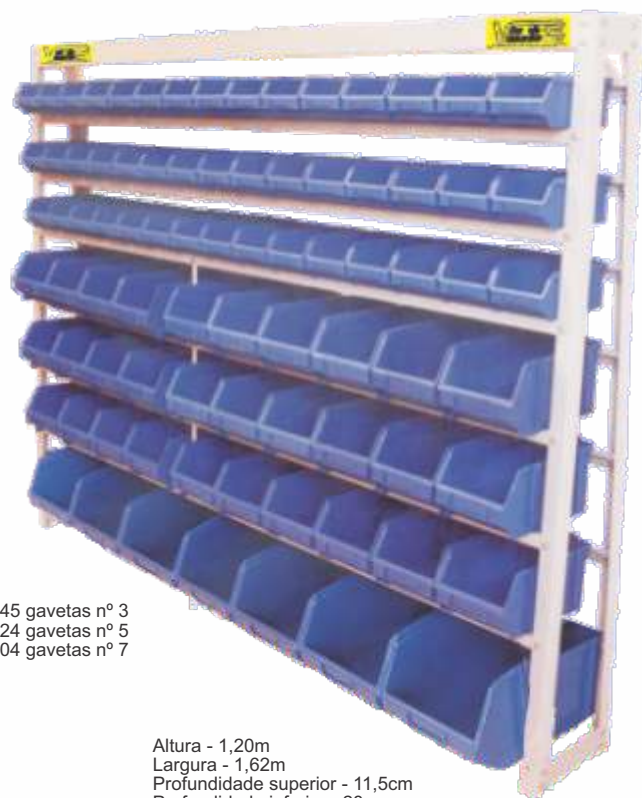

Altura - 1,50m
Largura - 99,5cm
Profundidade - 21cm

9623 540 Estante Compl.c/54 Gav.nº05 Azul
9623 54 Estante Compl.c/54 Gav Nº5 Preta 150x100

Altura - 1,50m
Largura - 59,5cm
Profundidade - 15cm

9623 60 Estante Compl.c/60 Gav.nº03 Azul
9623 60 000 Estante Compl.c/60 Gav.nº03 Preta

45 gavetas nº 3
24 gavetas nº 5
04 gavetas nº 7

Altura - 1,20m
Largura - 1,62m
Profundidade superior - 11,5cm
Profundidade inferior - 28cm

9623 73 Estante Compl. 45/3 24/5 4/7 Azul

Altura - 1,50m
Largura - 99,5cm
Profundidade - 15cm

9623 108 3 Estante Compl. 108 n-3 Azul
9623 108 Estante Compl. 108 n-3 Preto

5008 200 200
Luva Tecido (pigmentada)

5593 019 010 - 19mx10mts Preta
5593 019 020 - 19mx20mts Preta
5593 019 005 - 19mx5mts

Fita Isolante