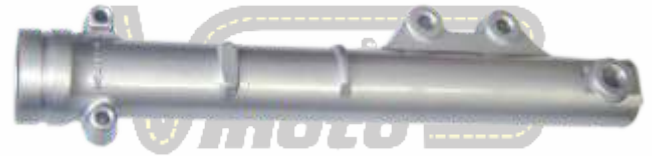

**5008 150 078**

Sanfona Bengala Titan150 14D  
Silicone (Verde)

**5008 150 079**

Sanfona Bengala Titan150 14D  
Silicone (Amarelo)

**5008 150 080**

Sanfona Bengala Titan150 14D  
Silicone (Azul)

**5008 150 077**

Sanfona Bengala Titan150 14D  
Silicone (Cinza)

**5008 150 081**

Sanfona Bengala Titan150 14D  
Silicone (Preta)

**5008 150 082**

Sanfona Bengala Titan150 14D  
Silicone (Roxa)

**5008 150 083**

Sanfona Bengala Titan150 14D  
Silicone (Verm.)

**9989 100 013**

Sanfona Bengala CG Preta

- 5008 102 020 - Cilindro Int. Bengala Biz C-100
- 5008 100 025 - Cilindro Int. Beng. CBX150/CBX200 Strada
- 4008 100 020 - Cilindro Int. Bengala CG/Titan Até 04
- 5008 100 020 - Cilindro Int. Bengala CG/Titan Até 04
- 5008 102 026 - Cilindro Int. Bengala NXR125/150 Bros
- 5008 103 020 - Cilindro Int. Bengala Titan 150
- 5008 100 023 - Cilindro Int. Bengala XLR125
- 5008 100 024 - Cilindro Int. Bengala XLS125 Duty